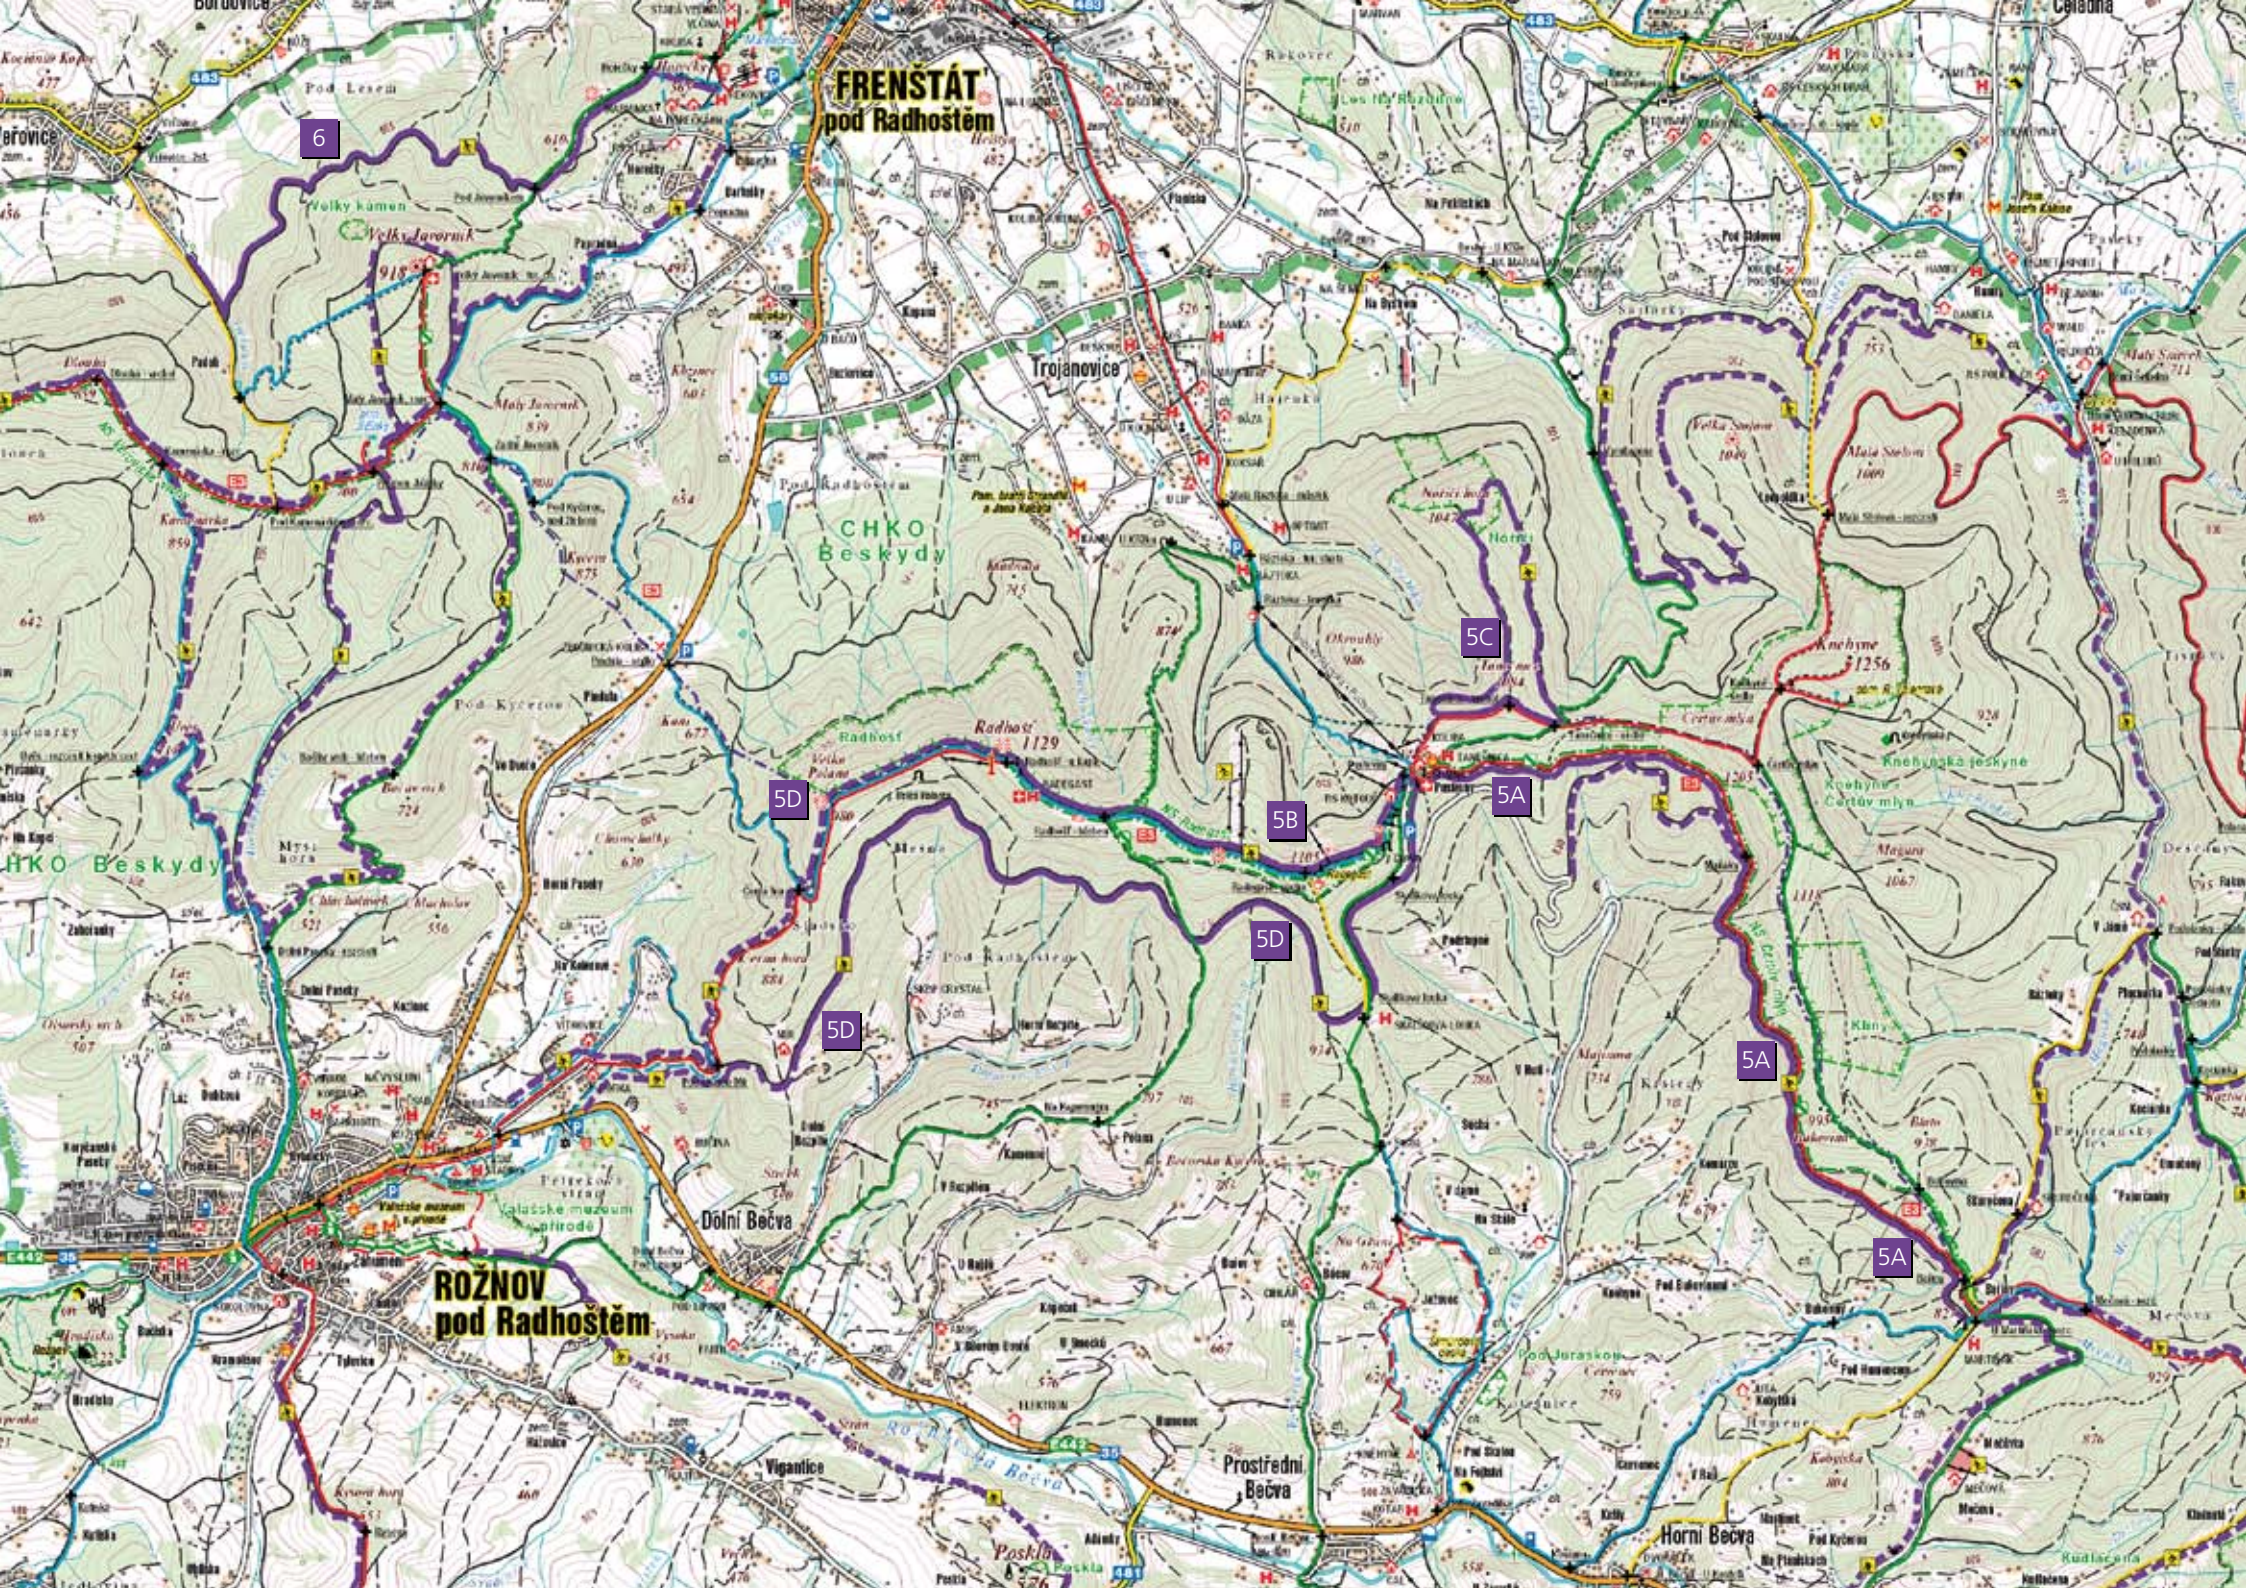

**FRENŠTÁT
pod Radhoštěm**

CHKO
Beskydy

**ROŽNOV
pod Radhoštěm**

Dolní Bečva

Prostřední
Bečva

Horní Bečva

6

5D

5B

5C

5A

5D

5A

5A